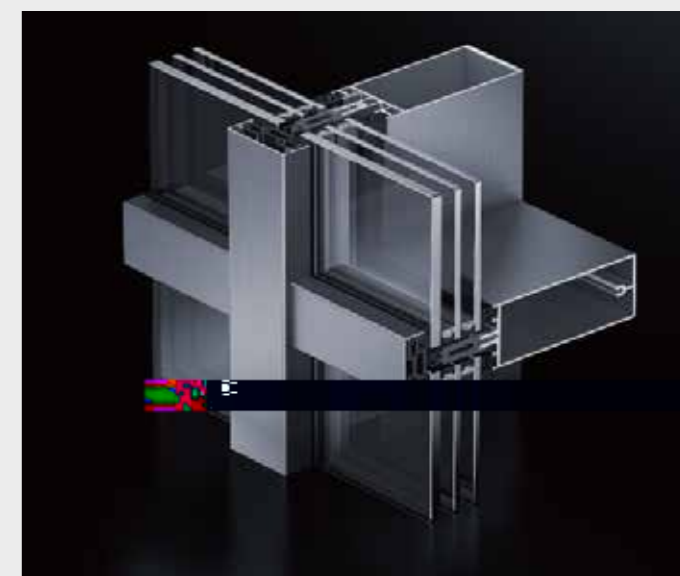

## Certification

Product introduction

台山市金桥铝型材厂有限公司，为世界著名的  
门窗品牌提供优质铝型材及深加工服务。

Product introduction

cooperative partner